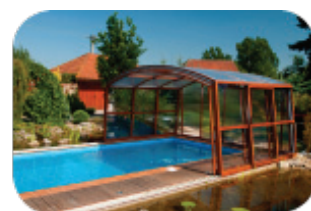

Zastřešení Casablanca

Kód slevy	Rozměry v cm [š x d x v]	Původní cena [bez DPH]	Akční cena [bez DPH]	Akční cena [vč. 15% DPH]	Akční cena [vč. 21% DPH]
LM - H 77	360/388 x 535 x 100	194.000 Kč	99.000 Kč	113.850 Kč	119.790 Kč
LM - H 110	372/400 x 754 x 60	228.000 Kč	122.000 Kč	140.300 Kč	147.620 Kč